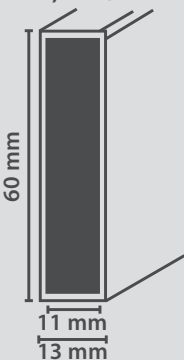

ULTRA RENO
56,95 €/m²

SOCKELLEISTE
UNOfloor
CUBU DECOR

Maße:

2.500 x 60 x 13 mm

Preis:

7,25€/m

Alle Preise inkl. MwSt.
Stand: 01/2025
UNOfloor Allstars
Voraussichtliche
Kollektions-Laufzeit
bis Ende 2027