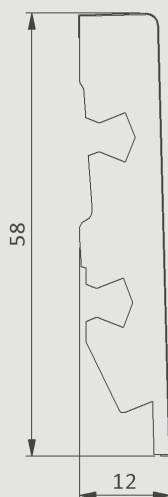

## Passende Sockelleiste

2.400 x 58 x 12 mm

Foto Titel: Tutti Frutti/Shutterstock