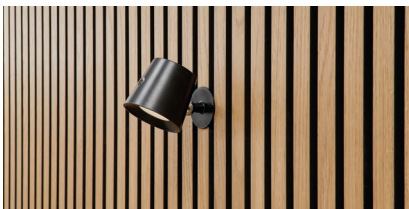

SPOTLICHT EIRIK

Artikelnummer: 1101350001

- Oberfläche: Kunststoff schwarz
- Verbindung: 2 PEB Fixierpunkte
- Abmessung: 145 x 110 x 96 mm (L x B x S)
- Nettogewicht in Verpackungseinheit: 0.297 kg
- kabellos, aufladbar mit USB-C Kabel (enthalten)